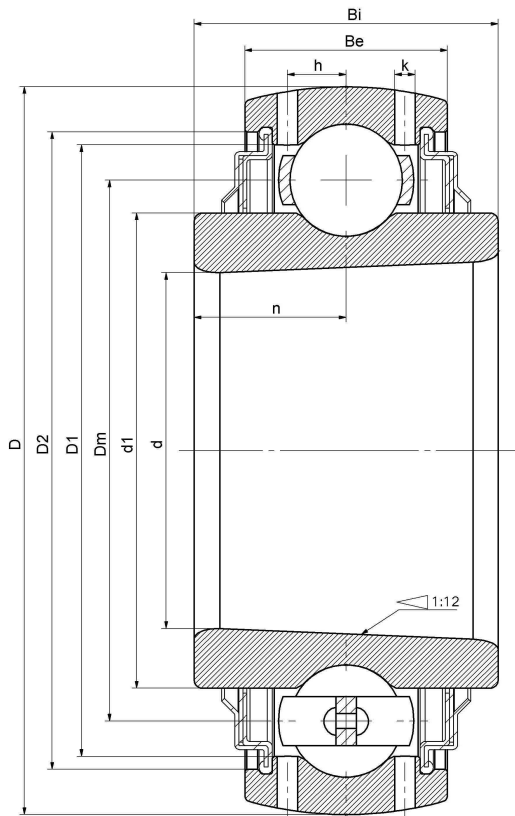

## UK306/V2/--F

外球面轴承、偏心套锁紧外球面轴承、三层密封外球面轴承

YSA306/V2/--F

### 主要尺寸和性能参数

d	25mm	内径
D	72mm	外径
d1	登录可见尺寸, 去登录	内圈外径
Dm	52mm	中心径
D1	登录可见尺寸, 去登录	外圈内径
D2	登录可见尺寸, 去登录	密封槽径
Be	24mm	外圈高度
h	6.2mm	油孔距离
k	1.8mm	油孔直径
n	15mm	沟道距离
Bi	30mm	内圈高度
Cr	22400N	径向静态额定载荷
Cor	17400N	径向动态额定载荷
≈m	0.45Kg	重量